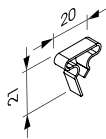

HAAG GRID

HAAG Grid
S19-TP-000

Material: Stahl verzinkt; 1,5mm
Farbe: roh

Verbinder
S19-V-000

Material: Stahl verzinkt; 1,5mm
Farbe: roh

Steckclip zu Vierkantloch
S19-Z-033

Material: Stahl verzinkt
Farbe.: roh

Mutter M6
S19-N-001
Schraube M6x12
S19-N-002

Material: Stahl verzinkt; 8,8mm
Farbe: roh

BANDRASTER

Bandraster
S19-BR-007

Material: Stahl verzinkt; 1 mm
Breite: 100mm
Farbe: RAL 9010

Verbinder
S19-V-008

Material: Stahl verzinkt; 1 mm
Farbe: roh