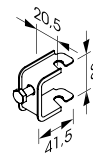

HAAG GRID

HAAG Grid
S19-TP-000

Material: Stahl verzinkt; 1,5mm
Farbe: roh

Verbinder
S19-V-000

Material: Stahl verzinkt; 1,5mm
Farbe: roh

Steckclip zu Vierkantloch
S19-Z-033

Material: Stahl verzinkt
Farbe.: roh

Spannbügel
S19-Z-008

Material: Stahl verzinkt; 1 mm
Farbe: roh

Gewindestange M6
S19-N-005: 1.000mm
S19-N-006: 2.000mm

Material: Stahl verzinkt
Farbe: roh

Wandanker
S19-Z-001

Material: Stahl verzinkt; 2mm
Farbe roh

Mutter M6
S19-N-001
Schraube M6x12
S19-N-002

Material: Stahl verzinkt; 8,8mm
Farbe: roh

BANDRASTER

Bandraster
S19-BR-007

Material: Stahl verzinkt; 1 mm
Breite: 100mm
Farbe: RAL 9010

Verbinder
S19-V-008

Material: Stahl verzinkt; 1 mm
Farbe: roh