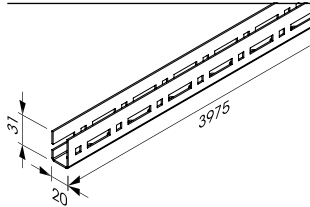

HAAG GRID

HAAG Grid
S19-TP-000

Material: Stahl verzinkt; 1,5mm
Farbe: roh

Verbinder
S19-V-000

Material: Stahl verzinkt; 1,5mm
Farbe: roh

Steckclip zu Vierkantloch
S19-Z-033

Material: Stahl verzinkt
Farbe.: roh

Spannbügel
S19-Z-008

Material: Stahl verzinkt; 1 mm
Farbe: roh

Gewindestange M6
S19-N-005: 1.000mm
S19-N-006: 2.000mm

Material: Stahl verzinkt
Farbe: roh

Wandanker
S19-Z-001

Material: Stahl verzinkt; 2mm
Farbe roh

Mutter M6
S19-N-001
Schraube M6x12
S19-N-002

Material: Stahl verzinkt; 8,8mm
Farbe: roh

BANDRASTER

Bandraster
S19-BR-007

Material: Stahl verzinkt; 1 mm
Breite: 100mm
Farbe: RAL 9010

Verbinder
S19-V-008

Material: Stahl verzinkt; 1 mm
Farbe: roh