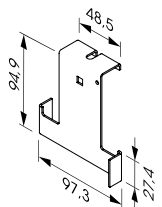

Mutter M6
S19-N-001
Schraube M6x12
S19-N-002

Material: Stahl verzinkt; 8,8mm
Farbe: roh

BANDRASTER

Bandraster
S19-BR-007

Material: Stahl verzinkt; 1 mm
Breite: 100mm
Farbe: RAL 9010

Verbinder
S19-V-008

Material: Stahl verzinkt; 1 mm
Farbe: roh

Abhänger
S19-A-012

Material: Stahl verzinkt; 1,5mm
Farbe: roh

Steckclip zu Vierkantloch
S19-Z-033

Material: Stahl verzinkt
Farbe: roh

Stufenwandschuh
S19-Z-004

Material: Stahl verzinkt; 1 mm
Farbe: roh

WANDANSCHLUSS