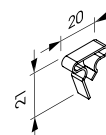

Steckclip zu Vierkantloch
S19-Z-033

Material: Stahl verzinkt
Farbe: roh