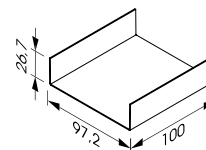

Mutter M6
S19-N-001
Schraube M6x12
S19-N-002

Material: Stahl verzinkt; 8,8mm
Farbe: roh

BANDRASTER

Bandraster
S19-BR-007

Material: Stahl verzinkt; 1 mm
Breite: 100mm
Farbe: RAL 9010

Verbinder
S19-V-008

Material: Stahl verzinkt; 1 mm
Farbe: roh