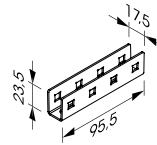

HAAG GRID

HAAG Grid
S19-TP-000

Material: Stahl verzinkt; 1,5mm
Farbe: roh

Verbinder
S19-V-000

Material: Stahl verzinkt; 1,5mm
Farbe: roh

Steckclip zu Vierkantloch
S19-Z-033

Material: Stahl verzinkt
Farbe.: roh

Mutter M6
S19-N-001
Schraube M6x12
S19-N-002

Material: Stahl verzinkt; 8,8mm
Farbe: roh

BANDRASTER

Bandraster
S19-BR-007

Material: Stahl verzinkt; 1 mm
Breite: 100mm
Farbe: RAL 9010

Verbinder
S19-V-008

Material: Stahl verzinkt; 1 mm
Farbe: roh