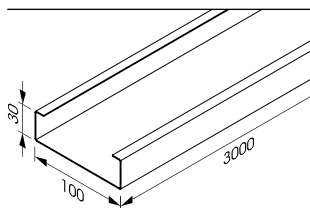

HAAG GRID

HAAG Grid
S19-TP-000

Material: Stahl verzinkt; 1,5mm
Farbe: roh

Verbinder
S19-V-000

Material: Stahl verzinkt; 1,5mm
Farbe: roh

Steckclip zu Vierkantloch
S19-Z-033

Material: Stahl verzinkt
Farbe.: roh

Spannbügel
S19-Z-008

Material: Stahl verzinkt; 1 mm
Farbe: roh

Gewindestange M6
S19-N-005: 1.000mm
S19-N-006: 2.000mm

Material: Stahl verzinkt
Farbe: roh

Wandanker
S19-Z-001

Material: Stahl verzinkt; 2mm
Farbe roh

Mutter M6
S19-N-001
Schraube M6x12
S19-N-002

Material: Stahl verzinkt; 8,8mm
Farbe: roh

BANDRASTER

Bandraster
S19-BR-007

Material: Stahl verzinkt; 1 mm
Breite: 100mm
Farbe: RAL 9010

Verbinder
S19-V-008

Material: Stahl verzinkt; 1 mm
Farbe: roh