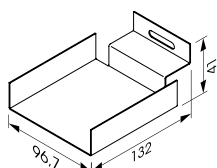

Stufenwandschuh
S19-Z-004

Material: Stahl verzinkt; 1 mm
Farbe: roh