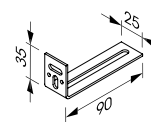

HAAG GRID

HAAG Grid
S19-TP-000

Material: Stahl verzinkt; 1,5mm
Farbe: roh

Verbinder
S19-V-000

Material: Stahl verzinkt; 1,5mm
Farbe: roh

Steckclip zu Vierkantloch
S19-Z-033

Material: Stahl verzinkt
Farbe.: roh

Spannbügel
S19-Z-008

Material: Stahl verzinkt; 1 mm
Farbe: roh

Gewindestange M6
S19-N-005: 1.000mm
S19-N-006: 2.000mm

Material: Stahl verzinkt
Farbe: roh

Wandanker
S19-Z-001

Material: Stahl verzinkt; 2mm
Farbe roh

Mutter M6
S19-N-001
Schraube M6x12
S19-N-002

Material: Stahl verzinkt; 8,8mm
Farbe: roh

BANDRASTER

Bandraster
S19-BR-007

Material: Stahl verzinkt; 1 mm
Breite: 100mm
Farbe: RAL 9010

Verbinder
S19-V-008

Material: Stahl verzinkt; 1 mm
Farbe: roh