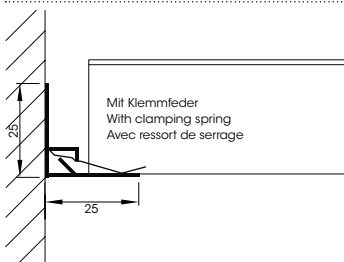

Einfachrandwinkel
S19-RW-007
Material: Aluminium
Farbe: RAL 9010
Klemmfeder
S19-Z-013