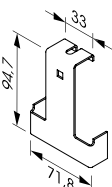

Abhänger
S19-ABH-075

Material: Stahl verzinkt; 1,5mm
Farbe: roh