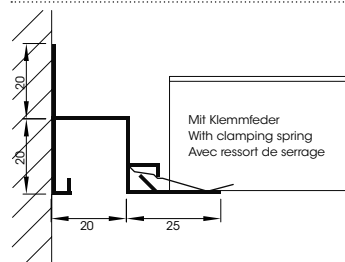

Doppelrandwinkel mit Bilderschiene
S19-RW-016
Material: Aluminium
Farbe: RAL 9010
Klemmfeder
S19-Z-013