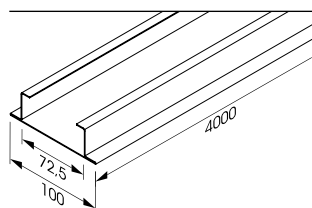

HAAG GRID

HAAG Grid
S19-TP-000

Material: Stahl verzinkt; 1,5mm
Farbe: roh

Verbinder
S19-V-000

Material: Stahl verzinkt; 1,5mm
Farbe: roh

Steckclip zu Vierkantloch
S19-Z-033

Material: Stahl verzinkt
Farbe.: roh

Mutter M6
S19-N-001
Schraube M6 x 12
S19-N-002

Material: Stahl verzinkt; 8,8mm
Farbe: roh

QUETSCHBANDRASTER 100

Quetschbandraster
S19-BR-001

Material: Stahl verzinkt; 1 mm
Breite: 100mm
Farbe: RAL 9010

Verbinder
S19-V-006