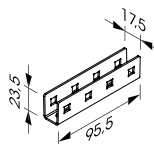

HAAG GRID

HAAG Grid
S19-TP-000

Material: Stahl verzinkt; 1,5mm
Farbe: roh

Verbinder
S19-V-000

Material: Stahl verzinkt; 1,5mm
Farbe: roh

Steckclip zu Vierkantloch
S19-Z-033

Material: Stahl verzinkt
Farbe.: roh

Mutter M6
S19-N-001
Schraube M6 x 12
S19-N-002

Material: Stahl verzinkt; 8,8mm
Farbe: roh

QUETSCHBANDRASTER 100

Quetschbandraster
S19-BR-001

Material: Stahl verzinkt; 1 mm
Breite: 100mm
Farbe: RAL 9010

Verbinder
S19-V-006