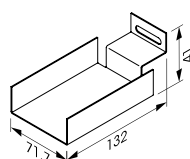

Mutter M6
S19-N-001
Schraube M6 x 12
S19-N-002

Material: Stahl verzinkt; 8,8mm
Farbe: roh

QUETSCHBANDRASTER 100

Quetschbandraster
S19-BR-001

Material: Stahl verzinkt; 1 mm
Breite: 100mm
Farbe: RAL 9010

Verbinder
S19-V-006

Material: Stahl verzinkt; 1 mm
Farbe: roh

Abhänger
S19-ABH-075

Material: Stahl verzinkt; 1,5mm
Farbe: roh

Steckclip zu Vierkantloch
S19-Z-033

Material: Stahl verzinkt
Farbe: roh

Stufenwandschuh
S19-Z-002

Material: Stahl verzinkt; 1 mm
Farbe: roh