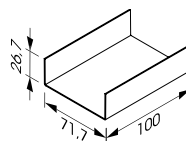

Mutter M6
S19-N-001
Schraube M6 x 12
S19-N-002

Material: Stahl verzinkt; 8,8mm
Farbe: roh

QUETSCHBANDRASTER 100

Quetschbandraster
S19-BR-001

Material: Stahl verzinkt; 1 mm
Breite: 100mm
Farbe: RAL 9010

Verbinder
S19-V-006