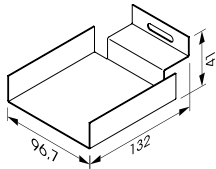

Stufenwandschuh
S19-Z-004

Material: Stahl verzinkt; 1 mm
Farbe: roh