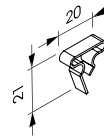

QUETSCHBANDRASTER 125

Quetschbandraster
S04-Q-ZA-125

Material: Stahl verzinkt; 1 mm
Breite: 125 mm
Farbe: RAL 9010

Verbinder
S19-V-008

Material: Stahl verzinkt; 1 mm
Farbe: roh

Abhänger
S19-A-012

Material: Stahl verzinkt; 1,5 mm
Farbe: roh

Steckclip zu Vierkantloch
S19-Z-033

Material: Stahl verzinkt
Farbe: roh

Stufenwandschuh
S19-Z-004

Material: Stahl verzinkt; 1 mm
Farbe: roh

WANDANSCHLUSS

Einfachrandwinkel
S19-RW-001: RAL 9010
S19-RW-027: RAL 9016
Material: Aluminium