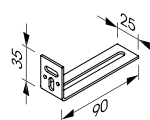

Wandanker
S19-Z-001

Material: Stahl verzinkt; 2mm
Farbe roh

Mutter M6
S19-N-001
Schraube M6 x 12
S19-N-002

Material: Stahl verzinkt; 8,8mm
Farbe: roh