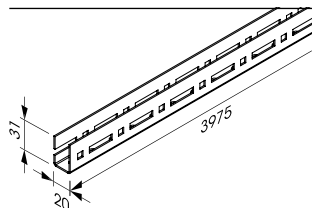

HAAG GRID

HAAG Grid
S19-TP-000

Material: Stahl verzinkt; 1,5mm
Farbe: roh

Verbinder
S19-V-000

Material: Stahl verzinkt; 1,5mm
Farbe: roh

Steckclip zu Vierkantloch
S19-Z-033

Material: Stahl verzinkt
Farbe.: roh

Spannbügel
S19-Z-008

Material: Stahl verzinkt; 1 mm
Farbe: roh

Gewindestange M6
S19-N-005: 1.000mm
S19-N-006: 2.000mm

Material: Stahl verzinkt
Farbe: roh

Wandanker
S19-Z-001

Material: Stahl verzinkt; 2mm
Farbe roh

Mutter M6
S19-N-001
Schraube M6 x 12
S19-N-002

Material: Stahl verzinkt; 8,8mm
Farbe: roh

QUETSCHBANDRASTER 100

Quetschbandraster
S19-BR-001

Material: Stahl verzinkt; 1 mm
Breite: 100mm
Farbe: RAL 9010

Verbinder
S19-V-006

QUETSCHBANDRASTER 125

Quetschbandraster
S04-Q-ZA-125

Material: Stahl verzinkt; 1 mm
Breite: 125 mm
Farbe: RAL 9010

Verbinder
S19-V-008

Material: Stahl verzinkt; 1 mm
Farbe: roh

Abhänger
S19-A-012

Material: Stahl verzinkt; 1,5 mm
Farbe: roh