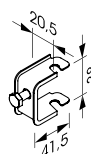

HAAG GRID

HAAG Grid
S19-TP-000

Material: Stahl verzinkt; 1,5mm
Farbe: roh

Verbinder
S19-V-000

Material: Stahl verzinkt; 1,5mm
Farbe: roh

Steckclip zu Vierkantloch
S19-Z-033

Material: Stahl verzinkt
Farbe.: roh

Mutter M6
S19-N-001
Schraube M6 x 12
S19-N-002

Material: Stahl verzinkt; 8,8mm
Farbe: roh

QUETSCHBANDRASTER 100

Quetschbandraster
S19-BR-001

Material: Stahl verzinkt; 1 mm
Breite: 100mm
Farbe: RAL 9010

Verbinder
S19-V-006