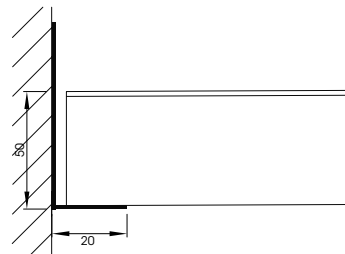

Steckclip zu Vierkantloch
S19-Z-033

Material: Stahl verzinkt
Farbe: roh

Stufenwandschuh
S19-Z-004

Material: Stahl verzinkt; 1 mm
Farbe: roh

WANDANSCHLUSS

Einfachrandwinkel
S19-RW-001: RAL 9010
S19-RW-027: RAL 9016
Material: Aluminium