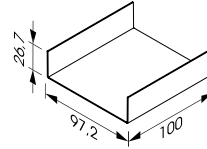

Verbinder
S19-V-008

Material: Stahl verzinkt; 1 mm
Farbe: roh