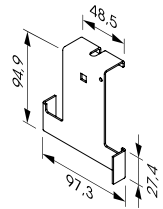

QUETSCHBANDRASTER 125

Quetschbandraster
S04-Q-ZA-125

Material: Stahl verzinkt; 1 mm
Breite: 125 mm
Farbe: RAL 9010

Verbinder
S19-V-008

Material: Stahl verzinkt; 1 mm
Farbe: roh

Abhänger
S19-A-012

Material: Stahl verzinkt; 1,5 mm
Farbe: roh

Steckclip zu Vierkantloch
S19-Z-033

Material: Stahl verzinkt
Farbe: roh

Stufenwandschuh
S19-Z-004

Material: Stahl verzinkt; 1 mm
Farbe: roh

WANDANSCHLUSS

Einfachrandwinkel
S19-RW-001: RAL 9010
S19-RW-027: RAL 9016
Material: Aluminium