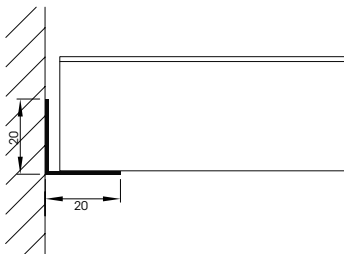

QUETSCHBANDRASTER 125

Quetschbandraster
S04-Q-ZA-125

Material: Stahl verzinkt; 1 mm
Breite: 125 mm
Farbe: RAL 9010

Verbinder
S19-V-008

Material: Stahl verzinkt; 1 mm
Farbe: roh

Abhänger
S19-A-012

Material: Stahl verzinkt; 1,5 mm
Farbe: roh

Steckclip zu Vierkantloch
S19-Z-033

Material: Stahl verzinkt
Farbe: roh

Stufenwandschuh
S19-Z-004

Material: Stahl verzinkt; 1 mm
Farbe: roh

WANDANSCHLUSS

Einfachrandwinkel
S19-RW-001: RAL 9010
S19-RW-027: RAL 9016
Material: Aluminium