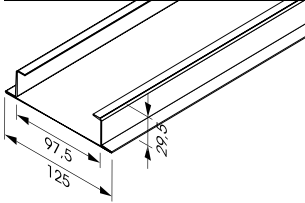

QUETSCHBANDRASTER 125

Quetschbandraster
S04-Q-ZA-125

Material: Stahl verzinkt; 1 mm
Breite: 125 mm
Farbe: RAL 9010