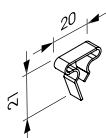

HAAG GRID

HAAG Grid
S19-TP-000

Material: Stahl verzinkt; 1,5mm
Farbe: roh

Verbinder
S19-V-000

Material: Stahl verzinkt; 1,5mm
Farbe: roh

Steckclip zu Vierkantloch
S19-Z-033

Material: Stahl verzinkt
Farbe.: roh

Mutter M6
S19-N-001
Schraube M6 x 12
S19-N-002

Material: Stahl verzinkt; 8,8mm
Farbe: roh

QUETSCHBANDRASTER 100

Quetschbandraster
S19-BR-001

Material: Stahl verzinkt; 1 mm
Breite: 100mm
Farbe: RAL 9010

Verbinder
S19-V-006