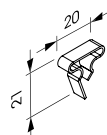

Steckclip zu Vierkantloch
S19-Z-033

Material: Stahl verzinkt
Farbe: roh