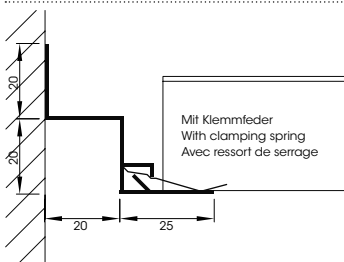

Doppelrandwinkel
S19-RW-021
Material: Aluminium
Farbe: RAL 9010
Klemmfeder
S19-Z-013