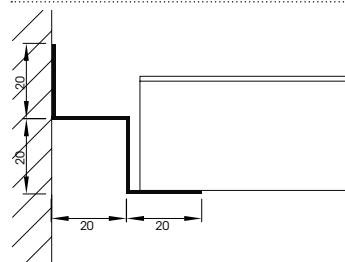

Doppelrandwinkel
S19-RW-014: RAL 9010
S19-RW-029: RAL 9016
Material: Aluminium