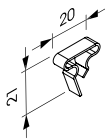

HAAG GRID

HAAG Grid
S19-TP-000

Material: Stahl verzinkt; 1,5 mm
Farbe: roh

Verbinder
S19-V-000

Material: Stahl verzinkt; 1,5 mm
Farbe: roh

Steckclip zu Vierkantloch
S19-Z-033

Material: Stahl verzinkt
Farbe.: roh

Spannbügel
S19-Z-008

Material: Stahl verzinkt; 1 mm
Farbe: roh

Gewindestange M6
S19-N-005: 1.000 mm
S19-N-006: 2.000 mm

Material: Stahl verzinkt
Farbe: roh

Wandanker
S19-Z-001

Material: Stahl verzinkt; 2 mm
Farbe roh

Mutter M6
S19-N-001
Schraube M6x12
S19-N-002

Material: Stahl verzinkt; 8,8 mm
Farbe: roh

KLEMMPROFIL DP12

Klemmprofil DP12
S19-TP-003

Material: Stahl verzinkt; 0,6 mm
Farbe: roh

Verbinder
S19-V-003

Material: Stahl verzinkt; 0,5 mm
Farbe: roh

Abhänger
S19-A-003

Material: Stahl verzinkt; 0,8 mm
Farbe: roh

Steckclip zu Vierkantloch
S19-Z-033

Material: Stahl verzinkt
Farbe: roh

WANDANSCHLUSS

	<p>Einfachrandwinkel S19-RW-001: RAL 9010 S19-RW-027: RAL 9016 Material: Aluminium</p>		<p>Einfachrandwinkel S19-RW-004 Material: Aluminium Farbe: RAL 9010</p>
	<p>Einfachrandwinkel S19-RW-007 Material: Aluminium Farbe: RAL 9010 Klemmfeder S19-Z-013</p>		<p>Doppelrandwinkel S19-RW-014: RAL 9010 S19-RW-029: RAL 9016 Material: Aluminium</p>
	<p>Doppelrandwinkel S19-RW-021 Material: Aluminium Farbe: RAL 9010 Klemmfeder S19-Z-013</p>		<p>Doppelrandwinkel mit Bilderschiene S19-RW-016 Material: Aluminium Farbe: RAL 9010 Klemmfeder S19-Z-013</p>