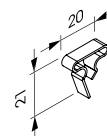

Mutter M6
S19-N-001
Schraube M6x12
S19-N-002

Material: Stahl verzinkt; 8,8 mm
Farbe: roh

KLEMMPROFIL DP12

Klemmprofil DP12
S19-TP-003

Material: Stahl verzinkt; 0,6 mm
Farbe: roh

Verbinder
S19-V-003

Material: Stahl verzinkt; 0,5 mm
Farbe: roh

Abhänger
S19-A-003

Material: Stahl verzinkt; 0,8 mm
Farbe: roh

Steckclip zu Vierkantloch
S19-Z-033

Material: Stahl verzinkt
Farbe: roh

WANDANSCHLUSS

	<p>Einfachrandwinkel S19-RW-001: RAL 9010 S19-RW-027: RAL 9016 Material: Aluminium</p>		<p>Einfachrandwinkel S19-RW-004 Material: Aluminium Farbe: RAL 9010</p>
	<p>Einfachrandwinkel S19-RW-007 Material: Aluminium Farbe: RAL 9010 Klemmfeder S19-Z-013</p>		<p>Doppelrandwinkel S19-RW-014: RAL 9010 S19-RW-029: RAL 9016 Material: Aluminium</p>
	<p>Doppelrandwinkel S19-RW-021 Material: Aluminium Farbe: RAL 9010 Klemmfeder S19-Z-013</p>		<p>Doppelrandwinkel mit Bilderschiene S19-RW-016 Material: Aluminium Farbe: RAL 9010 Klemmfeder S19-Z-013</p>