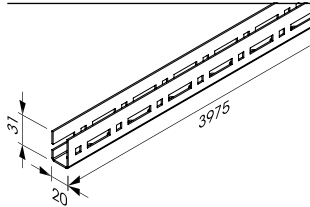

HAAG GRID

HAAG Grid
S19-TP-000

Material: Stahl verzinkt; 1,5 mm
Farbe: roh

Verbinder
S19-V-000

Material: Stahl verzinkt; 1,5 mm
Farbe: roh

Steckclip zu Vierkantloch
S19-Z-033

Material: Stahl verzinkt
Farbe.: roh

Spannbügel
S19-Z-008

Material: Stahl verzinkt; 1 mm
Farbe: roh

Gewindestange M6
S19-N-005: 1.000 mm
S19-N-006: 2.000 mm

Material: Stahl verzinkt
Farbe: roh

Wandanker
S19-Z-001

Material: Stahl verzinkt; 2 mm
Farbe roh

Mutter M6
S19-N-001
Schraube M6x12
S19-N-002

Material: Stahl verzinkt; 8,8 mm
Farbe: roh

KLEMMPROFIL DP12

Klemmprofil DP12
S19-TP-003

Material: Stahl verzinkt; 0,6 mm
Farbe: roh

Verbinder
S19-V-003

Material: Stahl verzinkt; 0,5 mm
Farbe: roh

Abhänger
S19-A-003

Material: Stahl verzinkt; 0,8 mm
Farbe: roh

Steckclip zu Vierkantloch
S19-Z-033

Material: Stahl verzinkt
Farbe: roh

WANDANSCHLUSS

	<p>Einfachrandwinkel S19-RW-001: RAL 9010 S19-RW-027: RAL 9016 Material: Aluminium</p>		<p>Einfachrandwinkel S19-RW-004 Material: Aluminium Farbe: RAL 9010</p>
	<p>Einfachrandwinkel S19-RW-007 Material: Aluminium Farbe: RAL 9010 Klemmfeder S19-Z-013</p>		<p>Doppelrandwinkel S19-RW-014: RAL 9010 S19-RW-029: RAL 9016 Material: Aluminium</p>
	<p>Doppelrandwinkel S19-RW-021 Material: Aluminium Farbe: RAL 9010 Klemmfeder S19-Z-013</p>		<p>Doppelrandwinkel mit Bilderschiene S19-RW-016 Material: Aluminium Farbe: RAL 9010 Klemmfeder S19-Z-013</p>