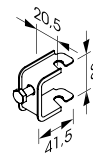

HAAG GRID

HAAG Grid
S19-TP-000

Material: Stahl verzinkt; 1,5 mm
Farbe: roh

Verbinder
S19-V-000

Material: Stahl verzinkt; 1,5 mm
Farbe: roh

Steckclip zu Vierkantloch
S19-Z-033

Material: Stahl verzinkt
Farbe.: roh

Spannbügel
S19-Z-008

Material: Stahl verzinkt; 1 mm
Farbe: roh

Gewindestange M6
S19-N-005: 1.000 mm
S19-N-006: 2.000 mm

Material: Stahl verzinkt
Farbe: roh

Wandanker
S19-Z-001

Material: Stahl verzinkt; 2 mm
Farbe roh

Mutter M6
S19-N-001
Schraube M6x12
S19-N-002

Material: Stahl verzinkt; 8,8 mm
Farbe: roh

KLEMMPROFIL DP12

Klemmprofil DP12
S19-TP-003

Material: Stahl verzinkt; 0,6 mm
Farbe: roh

Verbinder
S19-V-003

Material: Stahl verzinkt; 0,5 mm
Farbe: roh

Abhänger
S19-A-003

Material: Stahl verzinkt; 0,8 mm
Farbe: roh

Steckclip zu Vierkantloch
S19-Z-033

Material: Stahl verzinkt
Farbe: roh

WANDANSCHLUSS

	<p>Einfachrandwinkel S19-RW-001: RAL 9010 S19-RW-027: RAL 9016 Material: Aluminium</p>		<p>Einfachrandwinkel S19-RW-004 Material: Aluminium Farbe: RAL 9010</p>
	<p>Einfachrandwinkel S19-RW-007 Material: Aluminium Farbe: RAL 9010 Klemmfeder S19-Z-013</p>		<p>Doppelrandwinkel S19-RW-014: RAL 9010 S19-RW-029: RAL 9016 Material: Aluminium</p>
	<p>Doppelrandwinkel S19-RW-021 Material: Aluminium Farbe: RAL 9010 Klemmfeder S19-Z-013</p>		<p>Doppelrandwinkel mit Bilderschiene S19-RW-016 Material: Aluminium Farbe: RAL 9010 Klemmfeder S19-Z-013</p>