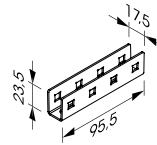

HAAG GRID

HAAG Grid
S19-TP-000

Material: Stahl verzinkt; 1,5 mm
Farbe: roh

Verbinder
S19-V-000

Material: Stahl verzinkt; 1,5 mm
Farbe: roh

Steckclip zu Vierkantloch
S19-Z-033

Material: Stahl verzinkt
Farbe.: roh

Mutter M6
S19-N-001
Schraube M6x12
S19-N-002

Material: Stahl verzinkt; 8,8 mm
Farbe: roh

KLEMMPROFIL DP12

Klemmprofil DP12
S19-TP-003

Material: Stahl verzinkt; 0,6 mm
Farbe: roh

Verbinder
S19-V-003

Material: Stahl verzinkt; 0,5 mm
Farbe: roh

Abhänger
S19-A-003

Material: Stahl verzinkt; 0,8 mm
Farbe: roh

Steckclip zu Vierkantloch
S19-Z-033

Material: Stahl verzinkt
Farbe: roh

WANDANSCHLUSS

	<p>Einfachrandwinkel S19-RW-001: RAL 9010 S19-RW-027: RAL 9016 Material: Aluminium</p>		<p>Einfachrandwinkel S19-RW-004 Material: Aluminium Farbe: RAL 9010</p>
	<p>Einfachrandwinkel S19-RW-007 Material: Aluminium Farbe: RAL 9010 Klemmfeder S19-Z-013</p>		<p>Doppelrandwinkel S19-RW-014: RAL 9010 S19-RW-029: RAL 9016 Material: Aluminium</p>
	<p>Doppelrandwinkel S19-RW-021 Material: Aluminium Farbe: RAL 9010 Klemmfeder S19-Z-013</p>		<p>Doppelrandwinkel mit Bilderschiene S19-RW-016 Material: Aluminium Farbe: RAL 9010 Klemmfeder S19-Z-013</p>