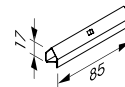

Mutter M6
S19-N-001
Schraube M6x12
S19-N-002

Material: Stahl verzinkt; 8,8 mm
Farbe: roh

KLEMMPROFIL DP12

Klemmprofil DP12
S19-TP-003

Material: Stahl verzinkt; 0,6 mm
Farbe: roh

Verbinder
S19-V-003

Material: Stahl verzinkt; 0,5 mm
Farbe: roh