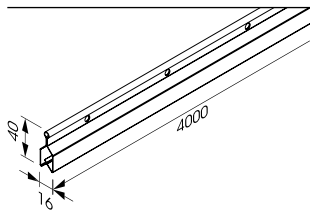

HAAG GRID

HAAG Grid
S19-TP-000

Material: Stahl verzinkt; 1,5 mm
Farbe: roh

Verbinder
S19-V-000

Material: Stahl verzinkt; 1,5 mm
Farbe: roh

Steckclip zu Vierkantloch
S19-Z-033

Material: Stahl verzinkt
Farbe.: roh

Spannbügel
S19-Z-008

Material: Stahl verzinkt; 1 mm
Farbe: roh

Gewindestange M6
S19-N-005: 1.000 mm
S19-N-006: 2.000 mm

Material: Stahl verzinkt
Farbe: roh

Wandanker
S19-Z-001

Material: Stahl verzinkt; 2 mm
Farbe roh

Mutter M6
S19-N-001
Schraube M6x12
S19-N-002

Material: Stahl verzinkt; 8,8 mm
Farbe: roh

KLEMMPROFIL DP12

Klemmprofil DP12
S19-TP-003

Material: Stahl verzinkt; 0,6 mm
Farbe: roh

Verbinder
S19-V-003

Material: Stahl verzinkt; 0,5 mm
Farbe: roh

Abhänger
S19-A-003

Material: Stahl verzinkt; 0,8 mm
Farbe: roh

Steckclip zu Vierkantloch
S19-Z-033

Material: Stahl verzinkt
Farbe: roh

WANDANSCHLUSS

	<p>Einfachrandwinkel S19-RW-001: RAL 9010 S19-RW-027: RAL 9016 Material: Aluminium</p>		<p>Einfachrandwinkel S19-RW-004 Material: Aluminium Farbe: RAL 9010</p>
	<p>Einfachrandwinkel S19-RW-007 Material: Aluminium Farbe: RAL 9010 Klemmfeder S19-Z-013</p>		<p>Doppelrandwinkel S19-RW-014: RAL 9010 S19-RW-029: RAL 9016 Material: Aluminium</p>
	<p>Doppelrandwinkel S19-RW-021 Material: Aluminium Farbe: RAL 9010 Klemmfeder S19-Z-013</p>		<p>Doppelrandwinkel mit Bilderschiene S19-RW-016 Material: Aluminium Farbe: RAL 9010 Klemmfeder S19-Z-013</p>