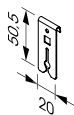

Mutter M6
S19-N-001
Schraube M6x12
S19-N-002

Material: Stahl verzinkt; 8,8 mm
Farbe: roh

KLEMMPROFIL DP12

Klemmprofil DP12
S19-TP-003

Material: Stahl verzinkt; 0,6 mm
Farbe: roh

Verbinder
S19-V-003

Material: Stahl verzinkt; 0,5 mm
Farbe: roh

Abhänger
S19-A-003

Material: Stahl verzinkt; 0,8 mm
Farbe: roh

Steckclip zu Vierkantloch
S19-Z-033

Material: Stahl verzinkt
Farbe: roh

WANDANSCHLUSS

	<p>Einfachrandwinkel S19-RW-001: RAL 9010 S19-RW-027: RAL 9016 Material: Aluminium</p>		<p>Einfachrandwinkel S19-RW-004 Material: Aluminium Farbe: RAL 9010</p>
	<p>Einfachrandwinkel S19-RW-007 Material: Aluminium Farbe: RAL 9010 Klemmfeder S19-Z-013</p>		<p>Doppelrandwinkel S19-RW-014: RAL 9010 S19-RW-029: RAL 9016 Material: Aluminium</p>
	<p>Doppelrandwinkel S19-RW-021 Material: Aluminium Farbe: RAL 9010 Klemmfeder S19-Z-013</p>		<p>Doppelrandwinkel mit Bilderschiene S19-RW-016 Material: Aluminium Farbe: RAL 9010 Klemmfeder S19-Z-013</p>