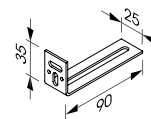

HAAG GRID

HAAG Grid
S19-TP-000

Material: Stahl verzinkt; 1,5 mm
Farbe: roh

Verbinder
S19-V-000

Material: Stahl verzinkt; 1,5 mm
Farbe: roh

Steckclip zu Vierkantloch
S19-Z-033

Material: Stahl verzinkt
Farbe.: roh

Spannbügel
S19-Z-008

Material: Stahl verzinkt; 1 mm
Farbe: roh

Gewindestange M6
S19-N-005: 1.000 mm
S19-N-006: 2.000 mm

Material: Stahl verzinkt
Farbe: roh

Wandanker
S19-Z-001

Material: Stahl verzinkt; 2 mm
Farbe roh

Mutter M6
S19-N-001
Schraube M6x12
S19-N-002

Material: Stahl verzinkt; 8,8 mm
Farbe: roh

KLEMMPROFIL DP12

Klemmprofil DP12
S19-TP-003

Material: Stahl verzinkt; 0,6 mm
Farbe: roh

Verbinder
S19-V-003

Material: Stahl verzinkt; 0,5 mm
Farbe: roh

Abhänger
S19-A-003

Material: Stahl verzinkt; 0,8 mm
Farbe: roh

Steckclip zu Vierkantloch
S19-Z-033

Material: Stahl verzinkt
Farbe: roh

WANDANSCHLUSS

	<p>Einfachrandwinkel S19-RW-001: RAL 9010 S19-RW-027: RAL 9016 Material: Aluminium</p>		<p>Einfachrandwinkel S19-RW-004 Material: Aluminium Farbe: RAL 9010</p>
	<p>Einfachrandwinkel S19-RW-007 Material: Aluminium Farbe: RAL 9010 Klemmfeder S19-Z-013</p>		<p>Doppelrandwinkel S19-RW-014: RAL 9010 S19-RW-029: RAL 9016 Material: Aluminium</p>
	<p>Doppelrandwinkel S19-RW-021 Material: Aluminium Farbe: RAL 9010 Klemmfeder S19-Z-013</p>		<p>Doppelrandwinkel mit Bilderschiene S19-RW-016 Material: Aluminium Farbe: RAL 9010 Klemmfeder S19-Z-013</p>