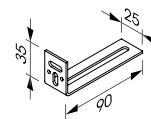

Wandanker
S19-Z-001

Material: Stahl verzinkt; 2mm
Farbe roh