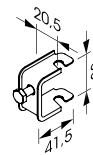

HAAG GRID

HAAG Grid
S19-TP-000

Material: Stahl verzinkt; 1,5mm
Farbe: roh

Verbinder
S19-V-000

Material: Stahl verzinkt; 1,5mm
Farbe: roh

Steckclip zu Vierkantloch
S19-Z-033

Material: Stahl verzinkt
Farbe.: roh

Spannbügel
S19-Z-008

Material: Stahl verzinkt; 1 mm
Farbe: roh

Gewindestange M6
S19-N-005: 1.000mm
S19-N-006: 2.000mm

Material: Stahl verzinkt
Farbe: roh

Wandanker
S19-Z-001

Material: Stahl verzinkt; 2mm
Farbe roh

Mutter M6
S19-N-001
Schraube M6x12
S19-N-002

Material: Stahl verzinkt; 8,8mm
Farbe: roh

TRAGPROFIL Z43

Tragprofil Z43
S19-TP-001

Material: Stahl verzinkt; 1,25mm
Farbe: roh

Verbinder
S19-V-001

Material: Stahl verzinkt; 1,5mm
Farbe: roh

Mutter M6
S19-N-001
Schraube M6x12
S19-N-002

Material: Stahl verzinkt; 8,8mm
Farbe: roh

WANDANSCHLUSS

| | | | |
|--|---|--|--|
| | <p>Einfachrandwinkel S19-RW-001: RAL 9010 S19-RW-027: RAL 9016 Material: Aluminium</p> | | <p>Einfachrandwinkel S19-RW-004 Material: Aluminium Farbe: RAL 9010</p> |
| | <p>Einfachrandwinkel S19-RW-007 Material: Aluminium Farbe: RAL 9010</p> <p>Klemmfeder S19-Z-013</p> | | <p>Doppelrandwinkel S19-RW-014: RAL 9010 S19-RW-029: RAL 9016 Material: Aluminium</p> |
| | <p>Doppelrandwinkel S19-RW-021 Material: Aluminium Farbe: RAL 9010</p> <p>Klemmfeder S19-Z-013</p> | | <p>Doppelrandwinkel mit Bilderschiene S19-RW-016 Material: Aluminium Farbe: RAL 9010</p> <p>Klemmfeder S19-Z-013</p> |