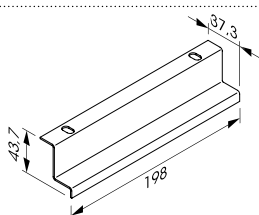

Mutter M6
S19-N-001
Schraube M6x12
S19-N-002

Material: Stahl verzinkt; 8,8mm
Farbe: roh

TRAGPROFIL Z43

Tragprofil Z43
S19-TP-001

Material: Stahl verzinkt; 1,25mm
Farbe: roh

Verbinder
S19-V-001

Material: Stahl verzinkt; 1,5mm
Farbe: roh

Abhänger
S19-A-001B

Material: Stahl verzinkt; 1,5mm
Farbe: roh

Steckclip zu Vierkantloch
S19-Z-033

Material: Stahl verzinkt
Farbe: roh

Plattensicherung
[optional]
S19-Z-009

Material: Stahl verzinkt; 1,5mm
Farbe: roh

Mutter M6
S19-N-001
Schraube M6x12
S19-N-002

Material: Stahl verzinkt; 8,8mm
Farbe: roh

WANDANSCHLUSS

| | | | |
|--|---|--|--|
| | <p>Einfachrandwinkel S19-RW-001: RAL 9010 S19-RW-027: RAL 9016 Material: Aluminium</p> | | <p>Einfachrandwinkel S19-RW-004 Material: Aluminium Farbe: RAL 9010</p> |
| | <p>Einfachrandwinkel S19-RW-007 Material: Aluminium Farbe: RAL 9010</p> <p>Klemmfeder S19-Z-013</p> | | <p>Doppelrandwinkel S19-RW-014: RAL 9010 S19-RW-029: RAL 9016 Material: Aluminium</p> |
| | <p>Doppelrandwinkel S19-RW-021 Material: Aluminium Farbe: RAL 9010</p> <p>Klemmfeder S19-Z-013</p> | | <p>Doppelrandwinkel mit Bilderschiene S19-RW-016 Material: Aluminium Farbe: RAL 9010</p> <p>Klemmfeder S19-Z-013</p> |