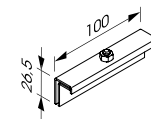

Mutter M6
S19-N-001
Schraube M6x12
S19-N-002

Material: Stahl verzinkt; 8,8mm
Farbe: roh

TRAGPROFIL Z43

Tragprofil Z43
S19-TP-001

Material: Stahl verzinkt; 1,25mm
Farbe: roh

Verbinder
S19-V-001

Material: Stahl verzinkt; 1,5mm
Farbe: roh

Abhänger
S19-A-001B

Material: Stahl verzinkt; 1,5mm
Farbe: roh

Steckclip zu Vierkantloch
S19-Z-033

Material: Stahl verzinkt
Farbe: roh

Plattensicherung
[optional]
S19-Z-009

Material: Stahl verzinkt; 1,5mm
Farbe: roh

Mutter M6
S19-N-001
Schraube M6x12
S19-N-002

Material: Stahl verzinkt; 8,8mm
Farbe: roh

WANDANSCHLUSS

| | | | |
|--|---|--|--|
| | <p>Einfachrandwinkel S19-RW-001: RAL 9010 S19-RW-027: RAL 9016 Material: Aluminium</p> | | <p>Einfachrandwinkel S19-RW-004 Material: Aluminium Farbe: RAL 9010</p> |
| | <p>Einfachrandwinkel S19-RW-007 Material: Aluminium Farbe: RAL 9010</p> <p>Klemmfeder S19-Z-013</p> | | <p>Doppelrandwinkel S19-RW-014: RAL 9010 S19-RW-029: RAL 9016 Material: Aluminium</p> |
| | <p>Doppelrandwinkel S19-RW-021 Material: Aluminium Farbe: RAL 9010</p> <p>Klemmfeder S19-Z-013</p> | | <p>Doppelrandwinkel mit Bilderschiene S19-RW-016 Material: Aluminium Farbe: RAL 9010</p> <p>Klemmfeder S19-Z-013</p> |