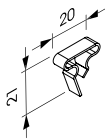

HAAG GRID

HAAG Grid
S19-TP-000

Material: Stahl verzinkt; 1,5mm
Farbe: roh

Verbinder
S19-V-000

Material: Stahl verzinkt; 1,5mm
Farbe: roh

Steckclip zu Vierkantloch
S19-Z-033

Material: Stahl verzinkt
Farbe.: roh

Mutter M6
S19-N-001
Schraube M6x12
S19-N-002

Material: Stahl verzinkt; 8,8mm
Farbe: roh

TRAGPROFIL Z43

Tragprofil Z43
S19-TP-001

Material: Stahl verzinkt; 1,25mm
Farbe: roh

Verbinder
S19-V-001

Material: Stahl verzinkt; 1,5mm
Farbe: roh

Mutter M6
S19-N-001
Schraube M6x12
S19-N-002

Material: Stahl verzinkt; 8,8mm
Farbe: roh

WANDANSCHLUSS

| | | | |
|--|---|--|--|
| | <p>Einfachrandwinkel S19-RW-001: RAL 9010 S19-RW-027: RAL 9016 Material: Aluminium</p> | | <p>Einfachrandwinkel S19-RW-004 Material: Aluminium Farbe: RAL 9010</p> |
| | <p>Einfachrandwinkel S19-RW-007 Material: Aluminium Farbe: RAL 9010</p> <p>Klemmfeder S19-Z-013</p> | | <p>Doppelrandwinkel S19-RW-014: RAL 9010 S19-RW-029: RAL 9016 Material: Aluminium</p> |
| | <p>Doppelrandwinkel S19-RW-021 Material: Aluminium Farbe: RAL 9010</p> <p>Klemmfeder S19-Z-013</p> | | <p>Doppelrandwinkel mit Bilderschiene S19-RW-016 Material: Aluminium Farbe: RAL 9010</p> <p>Klemmfeder S19-Z-013</p> |