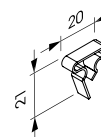

Mutter M6
S19-N-001
Schraube M6x12
S19-N-002

Material: Stahl verzinkt; 8,8mm
Farbe: roh

TRAGPROFIL Z43

Tragprofil Z43
S19-TP-001

Material: Stahl verzinkt; 1,25mm
Farbe: roh

Verbinder
S19-V-001

Material: Stahl verzinkt; 1,5mm
Farbe: roh

Abhänger
S19-A-001B

Material: Stahl verzinkt; 1,5mm
Farbe: roh

Steckclip zu Vierkantloch
S19-Z-033

Material: Stahl verzinkt
Farbe: roh

Plattensicherung
[optional]
S19-Z-009

Material: Stahl verzinkt; 1,5mm
Farbe: roh

Mutter M6
S19-N-001
Schraube M6x12
S19-N-002

Material: Stahl verzinkt; 8,8mm
Farbe: roh

WANDANSCHLUSS

| | | | |
|--|---|--|--|
| | <p>Einfachrandwinkel S19-RW-001: RAL 9010 S19-RW-027: RAL 9016 Material: Aluminium</p> | | <p>Einfachrandwinkel S19-RW-004 Material: Aluminium Farbe: RAL 9010</p> |
| | <p>Einfachrandwinkel S19-RW-007 Material: Aluminium Farbe: RAL 9010</p> <p>Klemmfeder S19-Z-013</p> | | <p>Doppelrandwinkel S19-RW-014: RAL 9010 S19-RW-029: RAL 9016 Material: Aluminium</p> |
| | <p>Doppelrandwinkel S19-RW-021 Material: Aluminium Farbe: RAL 9010</p> <p>Klemmfeder S19-Z-013</p> | | <p>Doppelrandwinkel mit Bilderschiene S19-RW-016 Material: Aluminium Farbe: RAL 9010</p> <p>Klemmfeder S19-Z-013</p> |