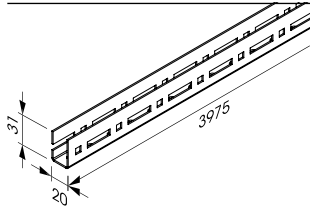

HAAG GRID

HAAG Grid
S19-TP-000

Material: Stahl verzinkt; 1,5mm
Farbe: roh

Verbinder
S19-V-000

Material: Stahl verzinkt; 1,5mm
Farbe: roh

Steckclip zu Vierkantloch
S19-Z-033

Material: Stahl verzinkt
Farbe.: roh

Spannbügel
S19-Z-008

Material: Stahl verzinkt; 1 mm
Farbe: roh

Gewindestange M6
S19-N-005: 1.000mm
S19-N-006: 2.000mm

Material: Stahl verzinkt
Farbe: roh

Wandanker
S19-Z-001

Material: Stahl verzinkt; 2mm
Farbe roh

Mutter M6
S19-N-001
Schraube M6x12
S19-N-002

Material: Stahl verzinkt; 8,8mm
Farbe: roh

TRAGPROFIL Z43

Tragprofil Z43
S19-TP-001

Material: Stahl verzinkt; 1,25mm
Farbe: roh

Verbinder
S19-V-001

Material: Stahl verzinkt; 1,5mm
Farbe: roh

Mutter M6
S19-N-001
Schraube M6x12
S19-N-002

Material: Stahl verzinkt; 8,8mm
Farbe: roh

WANDANSCHLUSS

| | | | |
|--|---|--|--|
| | <p>Einfachrandwinkel S19-RW-001: RAL 9010 S19-RW-027: RAL 9016 Material: Aluminium</p> | | <p>Einfachrandwinkel S19-RW-004 Material: Aluminium Farbe: RAL 9010</p> |
| | <p>Einfachrandwinkel S19-RW-007 Material: Aluminium Farbe: RAL 9010</p> <p>Klemmfeder S19-Z-013</p> | | <p>Doppelrandwinkel S19-RW-014: RAL 9010 S19-RW-029: RAL 9016 Material: Aluminium</p> |
| | <p>Doppelrandwinkel S19-RW-021 Material: Aluminium Farbe: RAL 9010</p> <p>Klemmfeder S19-Z-013</p> | | <p>Doppelrandwinkel mit Bilderschiene S19-RW-016 Material: Aluminium Farbe: RAL 9010</p> <p>Klemmfeder S19-Z-013</p> |