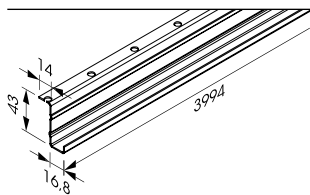

HAAG GRID

HAAG Grid
S19-TP-000

Material: Stahl verzinkt; 1,5mm
Farbe: roh

Verbinder
S19-V-000

Material: Stahl verzinkt; 1,5mm
Farbe: roh

Steckclip zu Vierkantloch
S19-Z-033

Material: Stahl verzinkt
Farbe.: roh

Spannbügel
S19-Z-008

Material: Stahl verzinkt; 1 mm
Farbe: roh

Gewindestange M6
S19-N-005: 1.000mm
S19-N-006: 2.000mm

Material: Stahl verzinkt
Farbe: roh

Wandanker
S19-Z-001

Material: Stahl verzinkt; 2mm
Farbe roh

Mutter M6
S19-N-001
Schraube M6x12
S19-N-002

Material: Stahl verzinkt; 8,8mm
Farbe: roh

TRAGPROFIL Z43

Tragprofil Z43
S19-TP-001

Material: Stahl verzinkt; 1,25mm
Farbe: roh

Verbinder
S19-V-001

Material: Stahl verzinkt; 1,5mm
Farbe: roh

Mutter M6
S19-N-001
Schraube M6x12
S19-N-002

Material: Stahl verzinkt; 8,8mm
Farbe: roh

WANDANSCHLUSS

| | | | |
|--|---|--|--|
| | <p>Einfachrandwinkel S19-RW-001: RAL 9010 S19-RW-027: RAL 9016 Material: Aluminium</p> | | <p>Einfachrandwinkel S19-RW-004 Material: Aluminium Farbe: RAL 9010</p> |
| | <p>Einfachrandwinkel S19-RW-007 Material: Aluminium Farbe: RAL 9010</p> <p>Klemmfeder S19-Z-013</p> | | <p>Doppelrandwinkel S19-RW-014: RAL 9010 S19-RW-029: RAL 9016 Material: Aluminium</p> |
| | <p>Doppelrandwinkel S19-RW-021 Material: Aluminium Farbe: RAL 9010</p> <p>Klemmfeder S19-Z-013</p> | | <p>Doppelrandwinkel mit Bilderschiene S19-RW-016 Material: Aluminium Farbe: RAL 9010</p> <p>Klemmfeder S19-Z-013</p> |