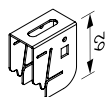

Mutter M6
S19-N-001
Schraube M6x12
S19-N-002

Material: Stahl verzinkt; 8,8mm
Farbe: roh

TRAGPROFIL Z43

Tragprofil Z43
S19-TP-001

Material: Stahl verzinkt; 1,25mm
Farbe: roh

Verbinder
S19-V-001

Material: Stahl verzinkt; 1,5mm
Farbe: roh