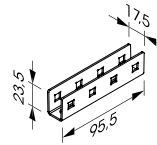

HAAG GRID

HAAG Grid
S19-TP-000

Material: Stahl verzinkt; 1,5mm
Farbe: roh

Verbinder
S19-V-000

Material: Stahl verzinkt; 1,5mm
Farbe: roh

Steckclip zu Vierkantloch
S19-Z-033

Material: Stahl verzinkt
Farbe.: roh

Mutter M6
S19-N-001
Schraube M6x12
S19-N-002

Material: Stahl verzinkt; 8,8mm
Farbe: roh

TRAGPROFIL Z43

Tragprofil Z43
S19-TP-001

Material: Stahl verzinkt; 1,25mm
Farbe: roh

Verbinder
S19-V-001

Material: Stahl verzinkt; 1,5mm
Farbe: roh

Mutter M6
S19-N-001
Schraube M6x12
S19-N-002

Material: Stahl verzinkt; 8,8mm
Farbe: roh

WANDANSCHLUSS

| | | | |
|--|---|--|--|
| | <p>Einfachrandwinkel S19-RW-001: RAL 9010 S19-RW-027: RAL 9016 Material: Aluminium</p> | | <p>Einfachrandwinkel S19-RW-004 Material: Aluminium Farbe: RAL 9010</p> |
| | <p>Einfachrandwinkel S19-RW-007 Material: Aluminium Farbe: RAL 9010</p> <p>Klemmfeder S19-Z-013</p> | | <p>Doppelrandwinkel S19-RW-014: RAL 9010 S19-RW-029: RAL 9016 Material: Aluminium</p> |
| | <p>Doppelrandwinkel S19-RW-021 Material: Aluminium Farbe: RAL 9010</p> <p>Klemmfeder S19-Z-013</p> | | <p>Doppelrandwinkel mit Bilderschiene S19-RW-016 Material: Aluminium Farbe: RAL 9010</p> <p>Klemmfeder S19-Z-013</p> |