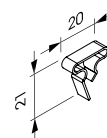

Mutter M6
S19-N-001
Schraube M6x12
S19-N-002

Material: Stahl verzinkt; 8,8 mm
Farbe: roh

KLEMMPROFIL DP12

Klemmprofil DP12
S19-TP-003

Material: Stahl verzinkt; 0,6 mm
Farbe: roh

Verbinder
S19-V-003

Material: Stahl verzinkt; 0,5 mm
Farbe: roh

Abhänger
S19-A-003

Material: Stahl verzinkt; 0,8 mm
Farbe: roh

Steckclip zu Vierkantloch
S19-Z-033

Material: Stahl verzinkt
Farbe: roh

WANDANSCHLUSS

	<p>Einfachrandwinkel S19-RW-001: RAL 9010 S19-RW-027: RAL 9016 Material: Aluminium</p>		<p>Einfachrandwinkel S19-RW-004 Material: Aluminium Farbe: RAL 9010</p>
	<p>Einfachrandwinkel S19-RW-007 Material: Aluminium Farbe: RAL 9010</p> <p>Klemmfeder S19-Z-013</p>		<p>Doppelrandwinkel S19-RW-014: RAL 9010 S19-RW-029: RAL 9016 Material: Aluminium</p>
	<p>Doppelrandwinkel S19-RW-021 Material: Aluminium Farbe: RAL 9010</p> <p>Klemmfeder S19-Z-013</p>		<p>Doppelrandwinkel mit Bilderschiene S19-RW-016 Material: Aluminium Farbe: RAL 9010</p> <p>Klemmfeder S19-Z-013</p>