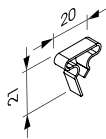

HAAG GRID

HAAG Grid
S19-TP-000

Material: Stahl verzinkt; 1,5 mm
Farbe: roh

Verbinder
S19-V-000

Material: Stahl verzinkt; 1,5 mm
Farbe: roh

Steckclip zu Vierkantloch
S19-Z-033

Material: Stahl verzinkt
Farbe.: roh

Spannbügel
S19-Z-008

Material: Stahl verzinkt; 1 mm
Farbe: roh

Gewindestange M6
S19-N-005: 1.000 mm
S19-N-006: 2.000 mm

Material: Stahl verzinkt
Farbe: roh

Wandanker
S19-Z-001

Material: Stahl verzinkt; 2 mm
Farbe roh

Mutter M6
S19-N-001
Schraube M6x12
S19-N-002

Material: Stahl verzinkt; 8,8 mm
Farbe: roh

KLEMMPROFIL DP12

Klemmprofil DP12
S19-TP-003

Material: Stahl verzinkt; 0,6 mm
Farbe: roh

Verbinder
S19-V-003

Material: Stahl verzinkt; 0,5 mm
Farbe: roh

Abhänger
S19-A-003

Material: Stahl verzinkt; 0,8 mm
Farbe: roh

Steckclip zu Vierkantloch
S19-Z-033

Material: Stahl verzinkt
Farbe: roh

WANDANSCHLUSS

	<p>Einfachrandwinkel S19-RW-001: RAL 9010 S19-RW-027: RAL 9016 Material: Aluminium</p>		<p>Einfachrandwinkel S19-RW-004 Material: Aluminium Farbe: RAL 9010</p>
	<p>Einfachrandwinkel S19-RW-007 Material: Aluminium Farbe: RAL 9010</p> <p>Klemmfeder S19-Z-013</p>		<p>Doppelrandwinkel S19-RW-014: RAL 9010 S19-RW-029: RAL 9016 Material: Aluminium</p>
	<p>Doppelrandwinkel S19-RW-021 Material: Aluminium Farbe: RAL 9010</p> <p>Klemmfeder S19-Z-013</p>		<p>Doppelrandwinkel mit Bilderschiene S19-RW-016 Material: Aluminium Farbe: RAL 9010</p> <p>Klemmfeder S19-Z-013</p>