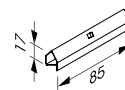

Mutter M6
S19-N-001
Schraube M6x12
S19-N-002

Material: Stahl verzinkt; 8,8 mm
Farbe: roh

KLEMMPROFIL DP12

Klemmprofil DP12
S19-TP-003

Material: Stahl verzinkt; 0,6 mm
Farbe: roh

Verbinder
S19-V-003

Material: Stahl verzinkt; 0,5 mm
Farbe: roh