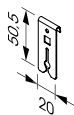

Mutter M6
S19-N-001
Schraube M6x12
S19-N-002

Material: Stahl verzinkt; 8,8 mm
Farbe: roh

KLEMMPROFIL DP12

Klemmprofil DP12
S19-TP-003

Material: Stahl verzinkt; 0,6 mm
Farbe: roh

Verbinder
S19-V-003

Material: Stahl verzinkt; 0,5 mm
Farbe: roh

Abhänger
S19-A-003

Material: Stahl verzinkt; 0,8 mm
Farbe: roh

Steckclip zu Vierkantloch
S19-Z-033

Material: Stahl verzinkt
Farbe: roh

WANDANSCHLUSS

	<p>Einfachrandwinkel S19-RW-001: RAL 9010 S19-RW-027: RAL 9016 Material: Aluminium</p>		<p>Einfachrandwinkel S19-RW-004 Material: Aluminium Farbe: RAL 9010</p>
	<p>Einfachrandwinkel S19-RW-007 Material: Aluminium Farbe: RAL 9010</p> <p>Klemmfeder S19-Z-013</p>		<p>Doppelrandwinkel S19-RW-014: RAL 9010 S19-RW-029: RAL 9016 Material: Aluminium</p>
	<p>Doppelrandwinkel S19-RW-021 Material: Aluminium Farbe: RAL 9010</p> <p>Klemmfeder S19-Z-013</p>		<p>Doppelrandwinkel mit Bilderschiene S19-RW-016 Material: Aluminium Farbe: RAL 9010</p> <p>Klemmfeder S19-Z-013</p>