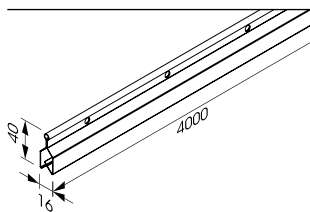

HAAG GRID

HAAG Grid
S19-TP-000

Material: Stahl verzinkt; 1,5 mm
Farbe: roh

Verbinder
S19-V-000

Material: Stahl verzinkt; 1,5 mm
Farbe: roh

Steckclip zu Vierkantloch
S19-Z-033

Material: Stahl verzinkt
Farbe.: roh

Spannbügel
S19-Z-008

Material: Stahl verzinkt; 1 mm
Farbe: roh

Gewindestange M6
S19-N-005: 1.000 mm
S19-N-006: 2.000 mm

Material: Stahl verzinkt
Farbe: roh

Wandanker
S19-Z-001

Material: Stahl verzinkt; 2 mm
Farbe roh

Mutter M6
S19-N-001
Schraube M6x12
S19-N-002

Material: Stahl verzinkt; 8,8 mm
Farbe: roh

KLEMMPROFIL DP12

Klemmprofil DP12
S19-TP-003

Material: Stahl verzinkt; 0,6 mm
Farbe: roh

Verbinder
S19-V-003

Material: Stahl verzinkt; 0,5 mm
Farbe: roh

Abhänger
S19-A-003

Material: Stahl verzinkt; 0,8 mm
Farbe: roh

Steckclip zu Vierkantloch
S19-Z-033

Material: Stahl verzinkt
Farbe: roh

WANDANSCHLUSS

	<p>Einfachrandwinkel S19-RW-001: RAL 9010 S19-RW-027: RAL 9016 Material: Aluminium</p>		<p>Einfachrandwinkel S19-RW-004 Material: Aluminium Farbe: RAL 9010</p>
	<p>Einfachrandwinkel S19-RW-007 Material: Aluminium Farbe: RAL 9010</p> <p>Klemmfeder S19-Z-013</p>		<p>Doppelrandwinkel S19-RW-014: RAL 9010 S19-RW-029: RAL 9016 Material: Aluminium</p>
	<p>Doppelrandwinkel S19-RW-021 Material: Aluminium Farbe: RAL 9010</p> <p>Klemmfeder S19-Z-013</p>		<p>Doppelrandwinkel mit Bilderschiene S19-RW-016 Material: Aluminium Farbe: RAL 9010</p> <p>Klemmfeder S19-Z-013</p>