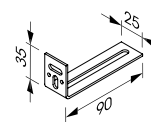

HAAG GRID

HAAG Grid
S19-TP-000

Material: Stahl verzinkt; 1,5 mm
Farbe: roh

Verbinder
S19-V-000

Material: Stahl verzinkt; 1,5 mm
Farbe: roh

Steckclip zu Vierkantloch
S19-Z-033

Material: Stahl verzinkt
Farbe.: roh

Spannbügel
S19-Z-008

Material: Stahl verzinkt; 1 mm
Farbe: roh

Gewindestange M6
S19-N-005: 1.000 mm
S19-N-006: 2.000 mm

Material: Stahl verzinkt
Farbe: roh

Wandanker
S19-Z-001

Material: Stahl verzinkt; 2 mm
Farbe roh

Mutter M6
S19-N-001
Schraube M6x12
S19-N-002

Material: Stahl verzinkt; 8,8 mm
Farbe: roh

KLEMMPROFIL DP12

Klemmprofil DP12
S19-TP-003

Material: Stahl verzinkt; 0,6 mm
Farbe: roh

Verbinder
S19-V-003

Material: Stahl verzinkt; 0,5 mm
Farbe: roh

Abhänger
S19-A-003

Material: Stahl verzinkt; 0,8 mm
Farbe: roh

Steckclip zu Vierkantloch
S19-Z-033

Material: Stahl verzinkt
Farbe: roh

WANDANSCHLUSS

	<p>Einfachrandwinkel S19-RW-001: RAL 9010 S19-RW-027: RAL 9016 Material: Aluminium</p>		<p>Einfachrandwinkel S19-RW-004 Material: Aluminium Farbe: RAL 9010</p>
	<p>Einfachrandwinkel S19-RW-007 Material: Aluminium Farbe: RAL 9010</p> <p>Klemmfeder S19-Z-013</p>		<p>Doppelrandwinkel S19-RW-014: RAL 9010 S19-RW-029: RAL 9016 Material: Aluminium</p>
	<p>Doppelrandwinkel S19-RW-021 Material: Aluminium Farbe: RAL 9010</p> <p>Klemmfeder S19-Z-013</p>		<p>Doppelrandwinkel mit Bilderschiene S19-RW-016 Material: Aluminium Farbe: RAL 9010</p> <p>Klemmfeder S19-Z-013</p>