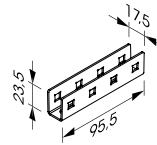

HAAG GRID

HAAG Grid
S19-TP-000

Material: Stahl verzinkt; 1,5 mm
Farbe: roh

Verbinder
S19-V-000

Material: Stahl verzinkt; 1,5 mm
Farbe: roh

Steckclip zu Vierkantloch
S19-Z-033

Material: Stahl verzinkt
Farbe.: roh

Mutter M6
S19-N-001
Schraube M6x12
S19-N-002

Material: Stahl verzinkt; 8,8 mm
Farbe: roh

KLEMMPROFIL DP12

Klemmprofil DP12
S19-TP-003

Material: Stahl verzinkt; 0,6 mm
Farbe: roh

Verbinder
S19-V-003

Material: Stahl verzinkt; 0,5 mm
Farbe: roh

Abhänger
S19-A-003

Material: Stahl verzinkt; 0,8 mm
Farbe: roh

Steckclip zu Vierkantloch
S19-Z-033

Material: Stahl verzinkt
Farbe: roh

WANDANSCHLUSS

	<p>Einfachrandwinkel S19-RW-001: RAL 9010 S19-RW-027: RAL 9016 Material: Aluminium</p>		<p>Einfachrandwinkel S19-RW-004 Material: Aluminium Farbe: RAL 9010</p>
	<p>Einfachrandwinkel S19-RW-007 Material: Aluminium Farbe: RAL 9010</p> <p>Klemmfeder S19-Z-013</p>		<p>Doppelrandwinkel S19-RW-014: RAL 9010 S19-RW-029: RAL 9016 Material: Aluminium</p>
	<p>Doppelrandwinkel S19-RW-021 Material: Aluminium Farbe: RAL 9010</p> <p>Klemmfeder S19-Z-013</p>		<p>Doppelrandwinkel mit Bilderschiene S19-RW-016 Material: Aluminium Farbe: RAL 9010</p> <p>Klemmfeder S19-Z-013</p>