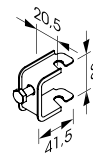

HAAG GRID

HAAG Grid
S19-TP-000

Material: Stahl verzinkt; 1,5 mm
Farbe: roh

Verbinder
S19-V-000

Material: Stahl verzinkt; 1,5 mm
Farbe: roh

Steckclip zu Vierkantloch
S19-Z-033

Material: Stahl verzinkt
Farbe.: roh

Spannbügel
S19-Z-008

Material: Stahl verzinkt; 1 mm
Farbe: roh

Gewindestange M6
S19-N-005: 1.000 mm
S19-N-006: 2.000 mm

Material: Stahl verzinkt
Farbe: roh

Wandanker
S19-Z-001

Material: Stahl verzinkt; 2 mm
Farbe roh

Mutter M6
S19-N-001
Schraube M6x12
S19-N-002

Material: Stahl verzinkt; 8,8 mm
Farbe: roh

KLEMMPROFIL DP12

Klemmprofil DP12
S19-TP-003

Material: Stahl verzinkt; 0,6 mm
Farbe: roh

Verbinder
S19-V-003

Material: Stahl verzinkt; 0,5 mm
Farbe: roh

Abhänger
S19-A-003

Material: Stahl verzinkt; 0,8 mm
Farbe: roh

Steckclip zu Vierkantloch
S19-Z-033

Material: Stahl verzinkt
Farbe: roh

WANDANSCHLUSS

	<p>Einfachrandwinkel S19-RW-001: RAL 9010 S19-RW-027: RAL 9016 Material: Aluminium</p>		<p>Einfachrandwinkel S19-RW-004 Material: Aluminium Farbe: RAL 9010</p>
	<p>Einfachrandwinkel S19-RW-007 Material: Aluminium Farbe: RAL 9010</p> <p>Klemmfeder S19-Z-013</p>		<p>Doppelrandwinkel S19-RW-014: RAL 9010 S19-RW-029: RAL 9016 Material: Aluminium</p>
	<p>Doppelrandwinkel S19-RW-021 Material: Aluminium Farbe: RAL 9010</p> <p>Klemmfeder S19-Z-013</p>		<p>Doppelrandwinkel mit Bilderschiene S19-RW-016 Material: Aluminium Farbe: RAL 9010</p> <p>Klemmfeder S19-Z-013</p>