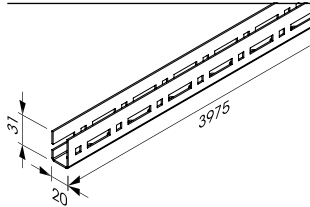

HAAG GRID

HAAG Grid
S19-TP-000

Material: Stahl verzinkt; 1,5 mm
Farbe: roh

Verbinder
S19-V-000

Material: Stahl verzinkt; 1,5 mm
Farbe: roh

Steckclip zu Vierkantloch
S19-Z-033

Material: Stahl verzinkt
Farbe.: roh

Spannbügel
S19-Z-008

Material: Stahl verzinkt; 1 mm
Farbe: roh

Gewindestange M6
S19-N-005: 1.000 mm
S19-N-006: 2.000 mm

Material: Stahl verzinkt
Farbe: roh

Wandanker
S19-Z-001

Material: Stahl verzinkt; 2 mm
Farbe roh

Mutter M6
S19-N-001
Schraube M6x12
S19-N-002

Material: Stahl verzinkt; 8,8 mm
Farbe: roh

KLEMMPROFIL DP12

Klemmprofil DP12
S19-TP-003

Material: Stahl verzinkt; 0,6 mm
Farbe: roh

Verbinder
S19-V-003

Material: Stahl verzinkt; 0,5 mm
Farbe: roh

Abhänger
S19-A-003

Material: Stahl verzinkt; 0,8 mm
Farbe: roh

Steckclip zu Vierkantloch
S19-Z-033

Material: Stahl verzinkt
Farbe: roh

WANDANSCHLUSS

	<p>Einfachrandwinkel S19-RW-001: RAL 9010 S19-RW-027: RAL 9016 Material: Aluminium</p>		<p>Einfachrandwinkel S19-RW-004 Material: Aluminium Farbe: RAL 9010</p>
	<p>Einfachrandwinkel S19-RW-007 Material: Aluminium Farbe: RAL 9010</p> <p>Klemmfeder S19-Z-013</p>		<p>Doppelrandwinkel S19-RW-014: RAL 9010 S19-RW-029: RAL 9016 Material: Aluminium</p>
	<p>Doppelrandwinkel S19-RW-021 Material: Aluminium Farbe: RAL 9010</p> <p>Klemmfeder S19-Z-013</p>		<p>Doppelrandwinkel mit Bilderschiene S19-RW-016 Material: Aluminium Farbe: RAL 9010</p> <p>Klemmfeder S19-Z-013</p>